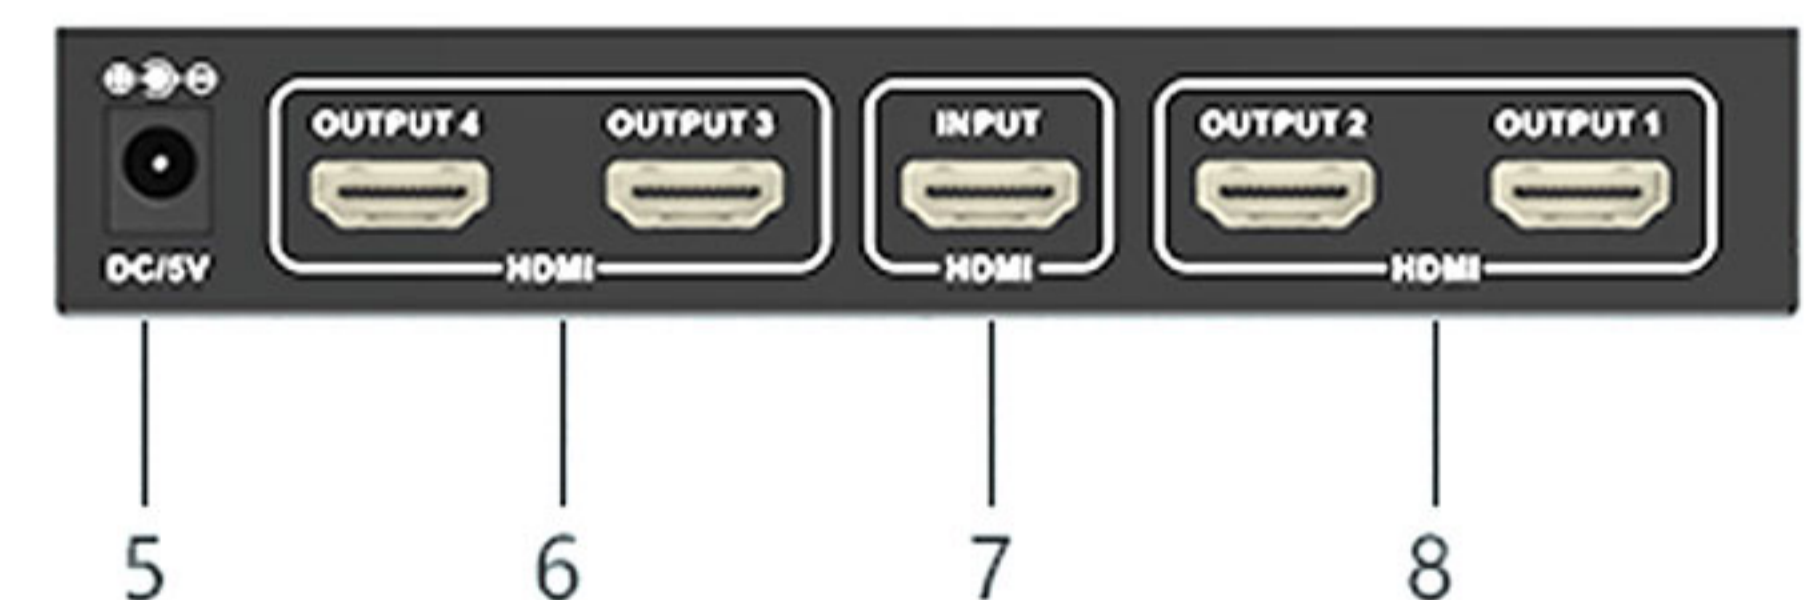

MODEL : **BF-131**

## اسپلیتر 4 پورت HDMI

50 M

پشتیبانی  
تا 50 متر کابل

همگام سازی  
صدا و تصویر

طول عمر بالا  
بدلیل قدرت فوق العاده  
کولینگ

مشکی	رنگ
آلیاژ آلومینیوم	جنس بدنه
4K X 2K	وضوح تصویر
آداپتور	منبع تغذیه
30 هرتز	رفرش ریت
کامپیوتر، مانیتور، پروژکتور، دوربین مداربسته، سیستم کنفرانس و...	سازگار با
12 ماه	گارانتی
شرح با استفاده از این اسپلیتر میتوان از یک ورودی HDMI، تعداد 4 خروجی تصویر بر روی نمایشگر دریافت کرد.	

- 1..... چراغ نشانگر خروجی 1 تا 4
- 2..... کلید ریست
- 3..... نشانگر پاور
- 4..... کلید پاور

- 5..... درگاه ورودی پاور
- 6..... درگاه خروجی HDMI 3,4
- 7..... ورودی HDMI
- 8..... درگاه خروجی HDMI 1,2