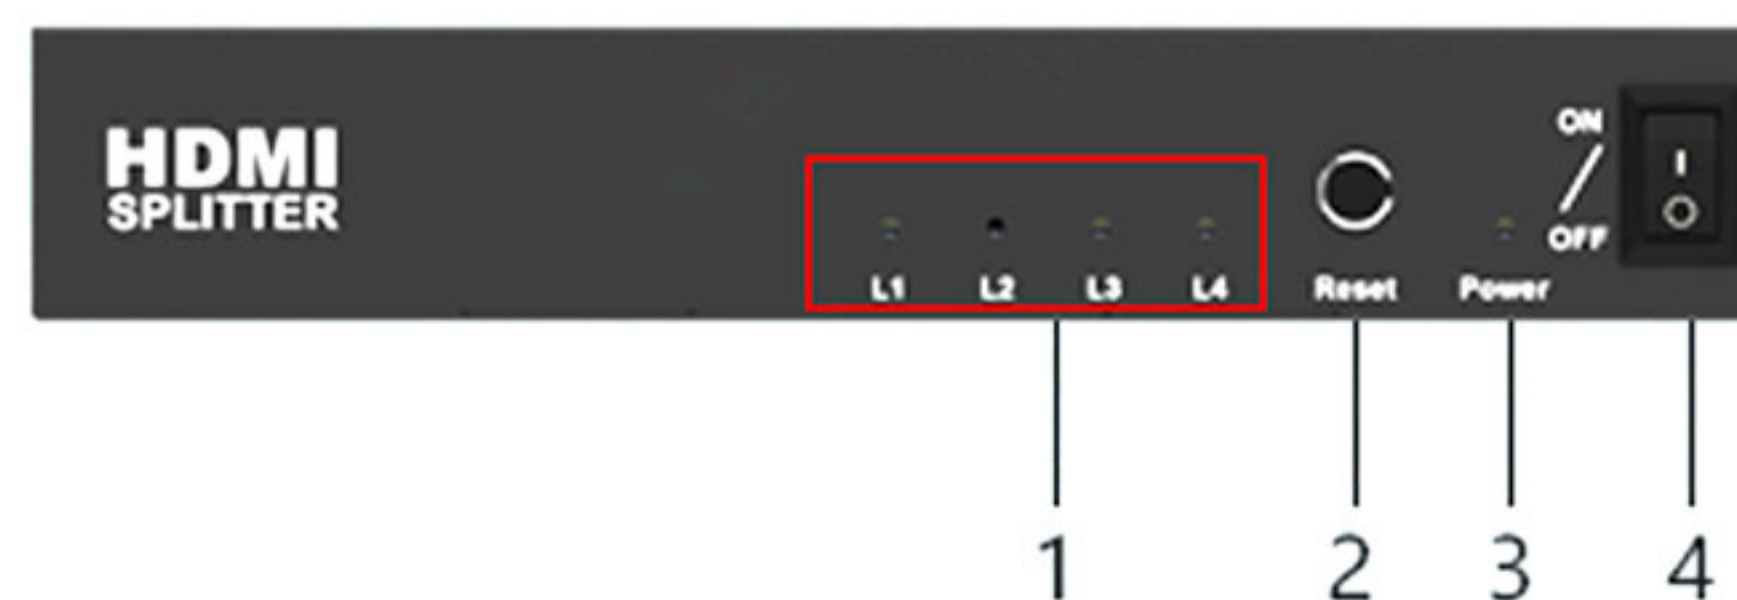

## اسپلیتر 4 پورت HDMI

50 M

پشتیبانی  
تا 50 متر کابل

همگام سازی  
صدا و تصویر

طول عمر بالا  
بدلیل قدرت فوق العاده  
کولینگ

مشکی	رنگ
آلیاژ آلومینیوم	جنس بدنه
4K X 2K	وضوح تصویر
آداپتور	منبع تغذیه
30 هرتز	رفرش ریت
کامپیوتر، مانیتور، پروژکتور، دوربین مداربسته، سیستم کنفرانس و...	سازگار با
12 ماه	گارانتی
شرح با استفاده از این اسپلیتر میتوان از یک ورودی HDMI، تعداد 4 خروجی تصویر بر روی نمایشگر دریافت کرد.	

- 1..... چراغ نشانگر خروجی 1 تا 4
- 2..... کلید ریست
- 3..... نشانگر پاور
- 4..... کلید پاور

- 5..... درگاه ورودی پاور
- 6..... درگاه خروجی HDMI 3,4
- 7..... ورودی HDMI
- 8..... درگاه خروجی HDMI 1,2