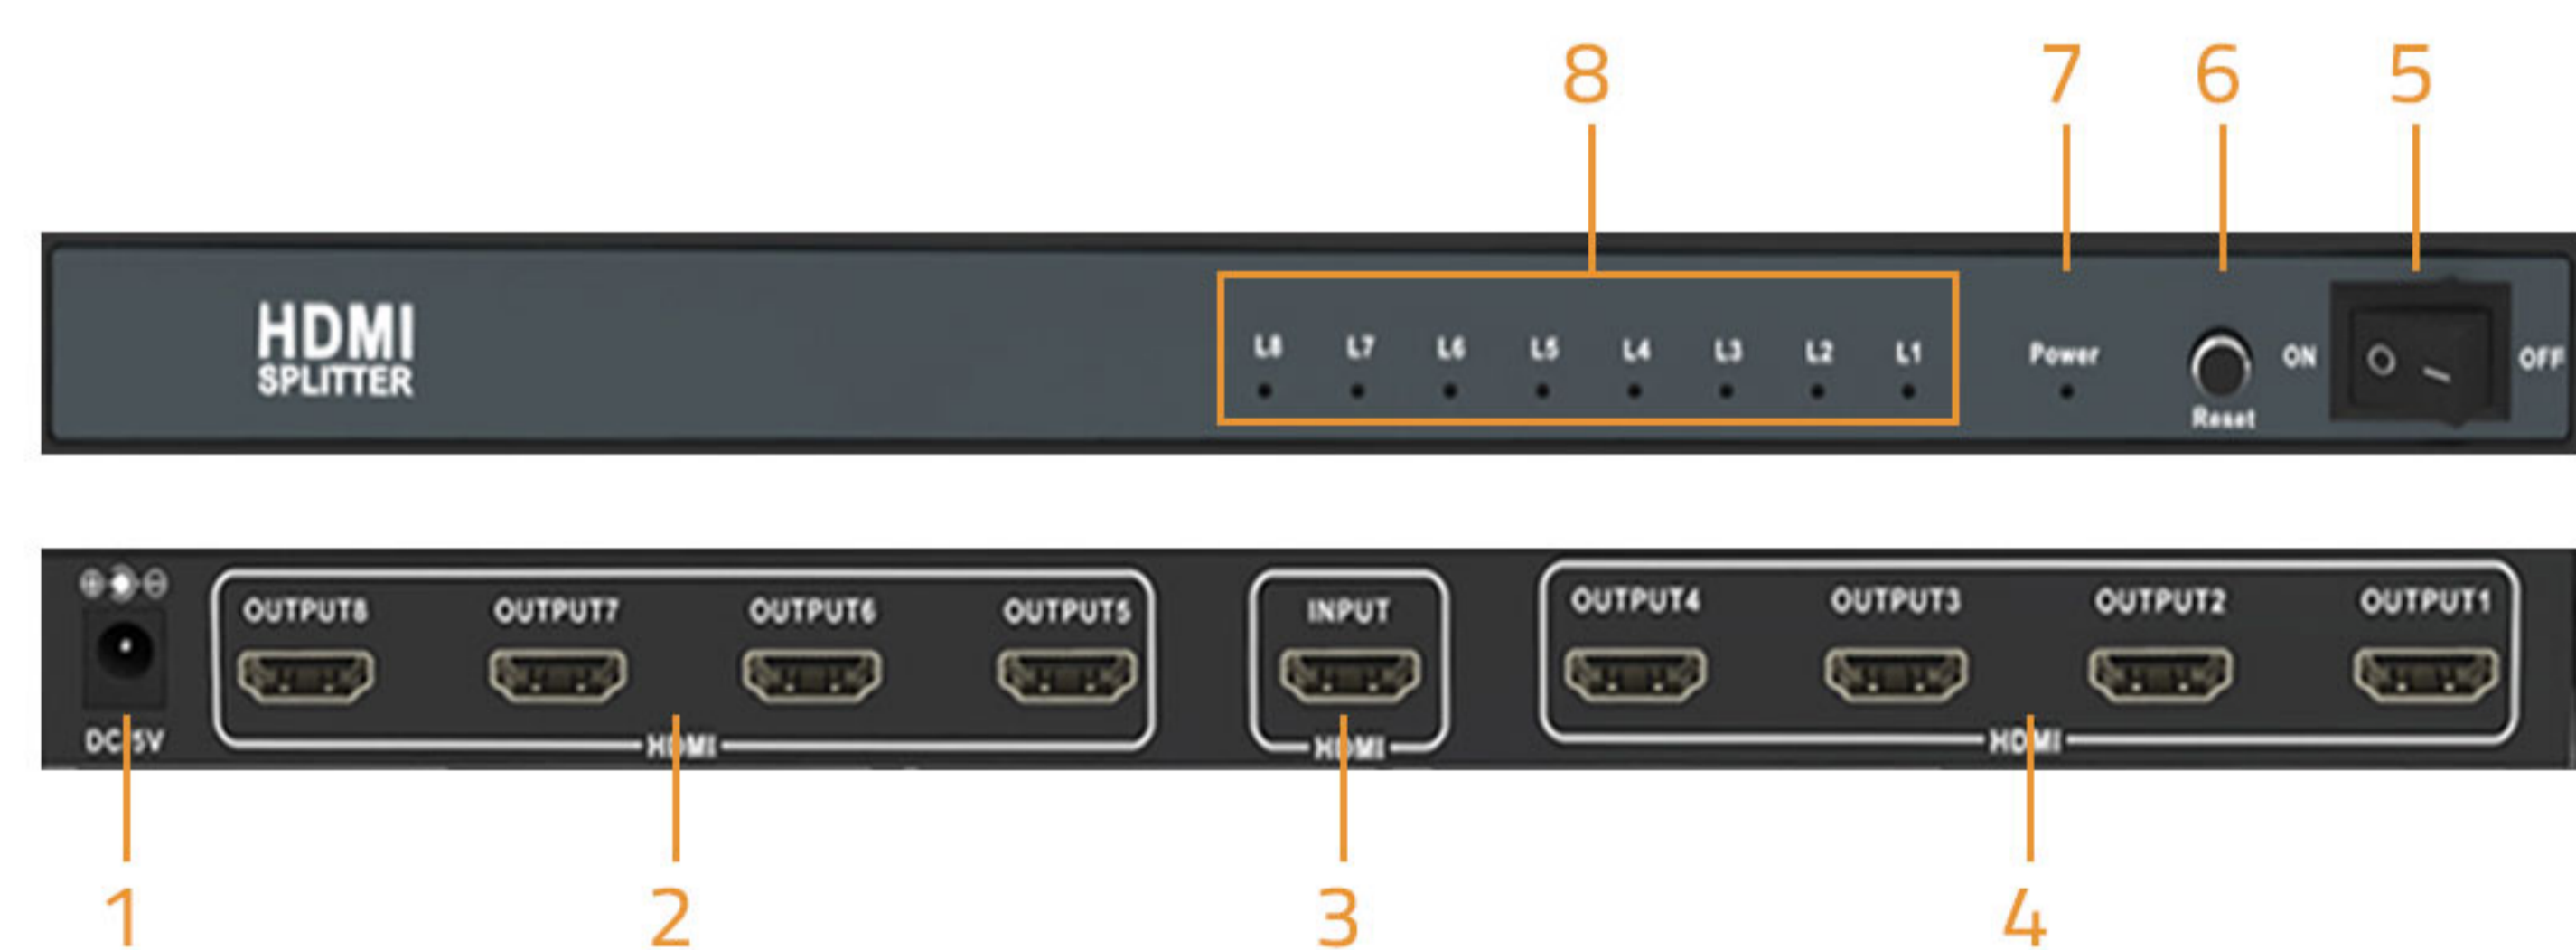

مشکی

جنس بدنه

آلیاژ آلومینیوم

وضوح تصویر

4K X 2K

منبع تغذیه

آداپتور

رفرش ریت

30 هرتز

سازگاری با

کامپیوتر، مانیتور، پروژکتور و ...

گارانتی

12 ماه

شرح

با استفاده از اسپلیتر می توان از یک ورودی تصویر HDMI

تعداد 8 خروجی تصویر بر روی نمایشگر دریافت کرد.

1..... درگاه ورودی پاور

2..... درگاه خروجی HDMI 5,8

3..... ورودی HDMI

4..... درگاه خروجی HDMI 1,4

5..... کلید پاور

6..... کلید ریست

7..... نشانگر پاور

8..... چراغ نشانگر خروجی 1 تا 8