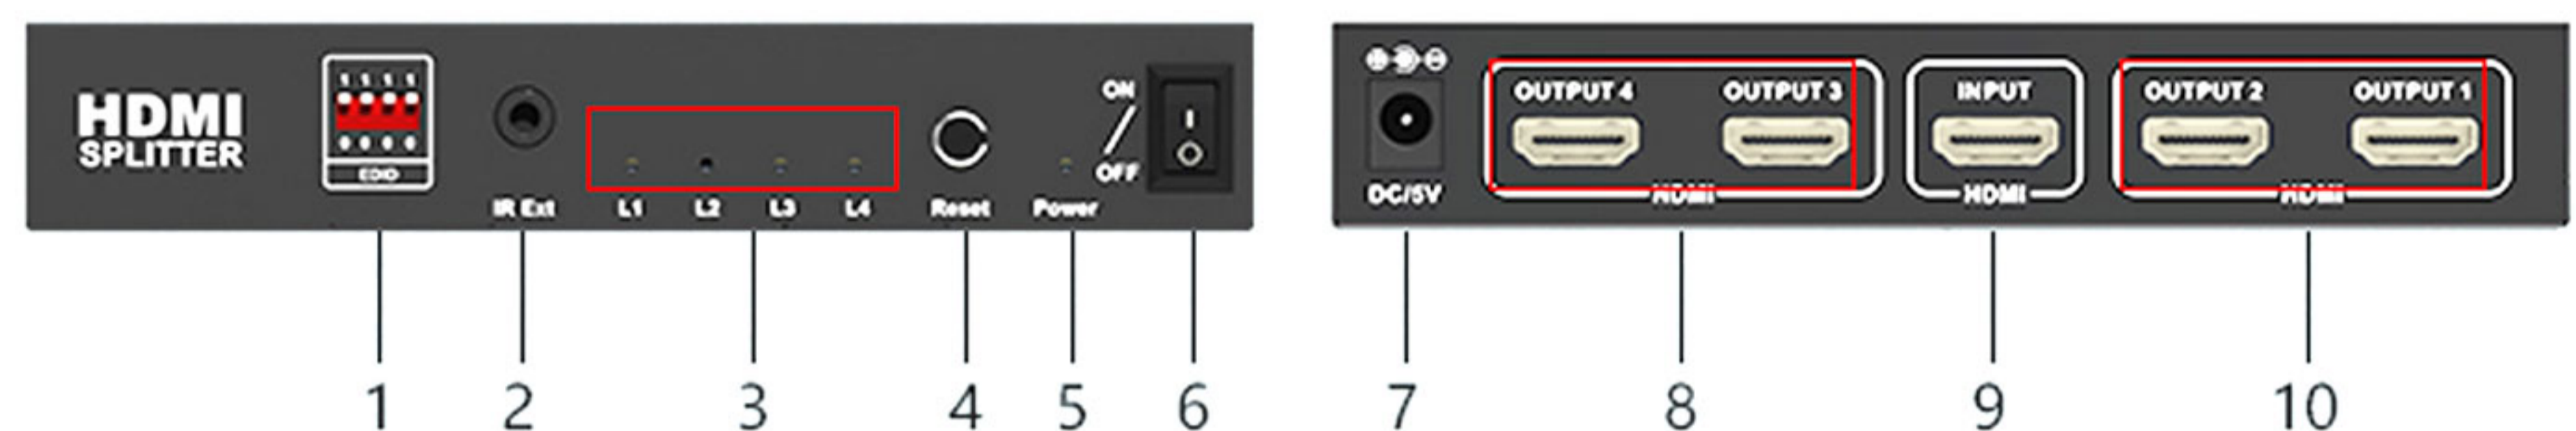

BAFO®

WWW.BAFO-IR.COM

تنها نمایندگی رسمی شرکت بافو

MODEL: **BF-135**

اسپلیتر 4 پورت HDMI

پشتیبانی
تا 15 متر کابل

همگام سازی
صدا و تصویر

EDID

دارای قابلیت
EDID

طول عمر بالا
بدلیل قدرت فوق العاده
کولینگ

مشکی رنگ

جنس بدنه آلومینیوم

وضوح تصویر 4K X 2K

منبع تغذیه آداپتور

رفرش ریت 60 هرتز

سازگار با کامپیوتر، مانیتور، پروژکتور، دوربین مدار بسته، سیستم کنفرانس و...

گارانتی 12 ماه

شرح با استفاده از این اسپلیتر میتوان از یک ورودی HDMI، تعداد 4 خروجی تصویر بر روی نمایشگر دریافت کرد.

1..... تنظیمات EDID

2..... درگاه IR

3..... چراغ نشانگر خروجی 1 تا 4

4..... کلید ریست

5..... نشانگر پاور