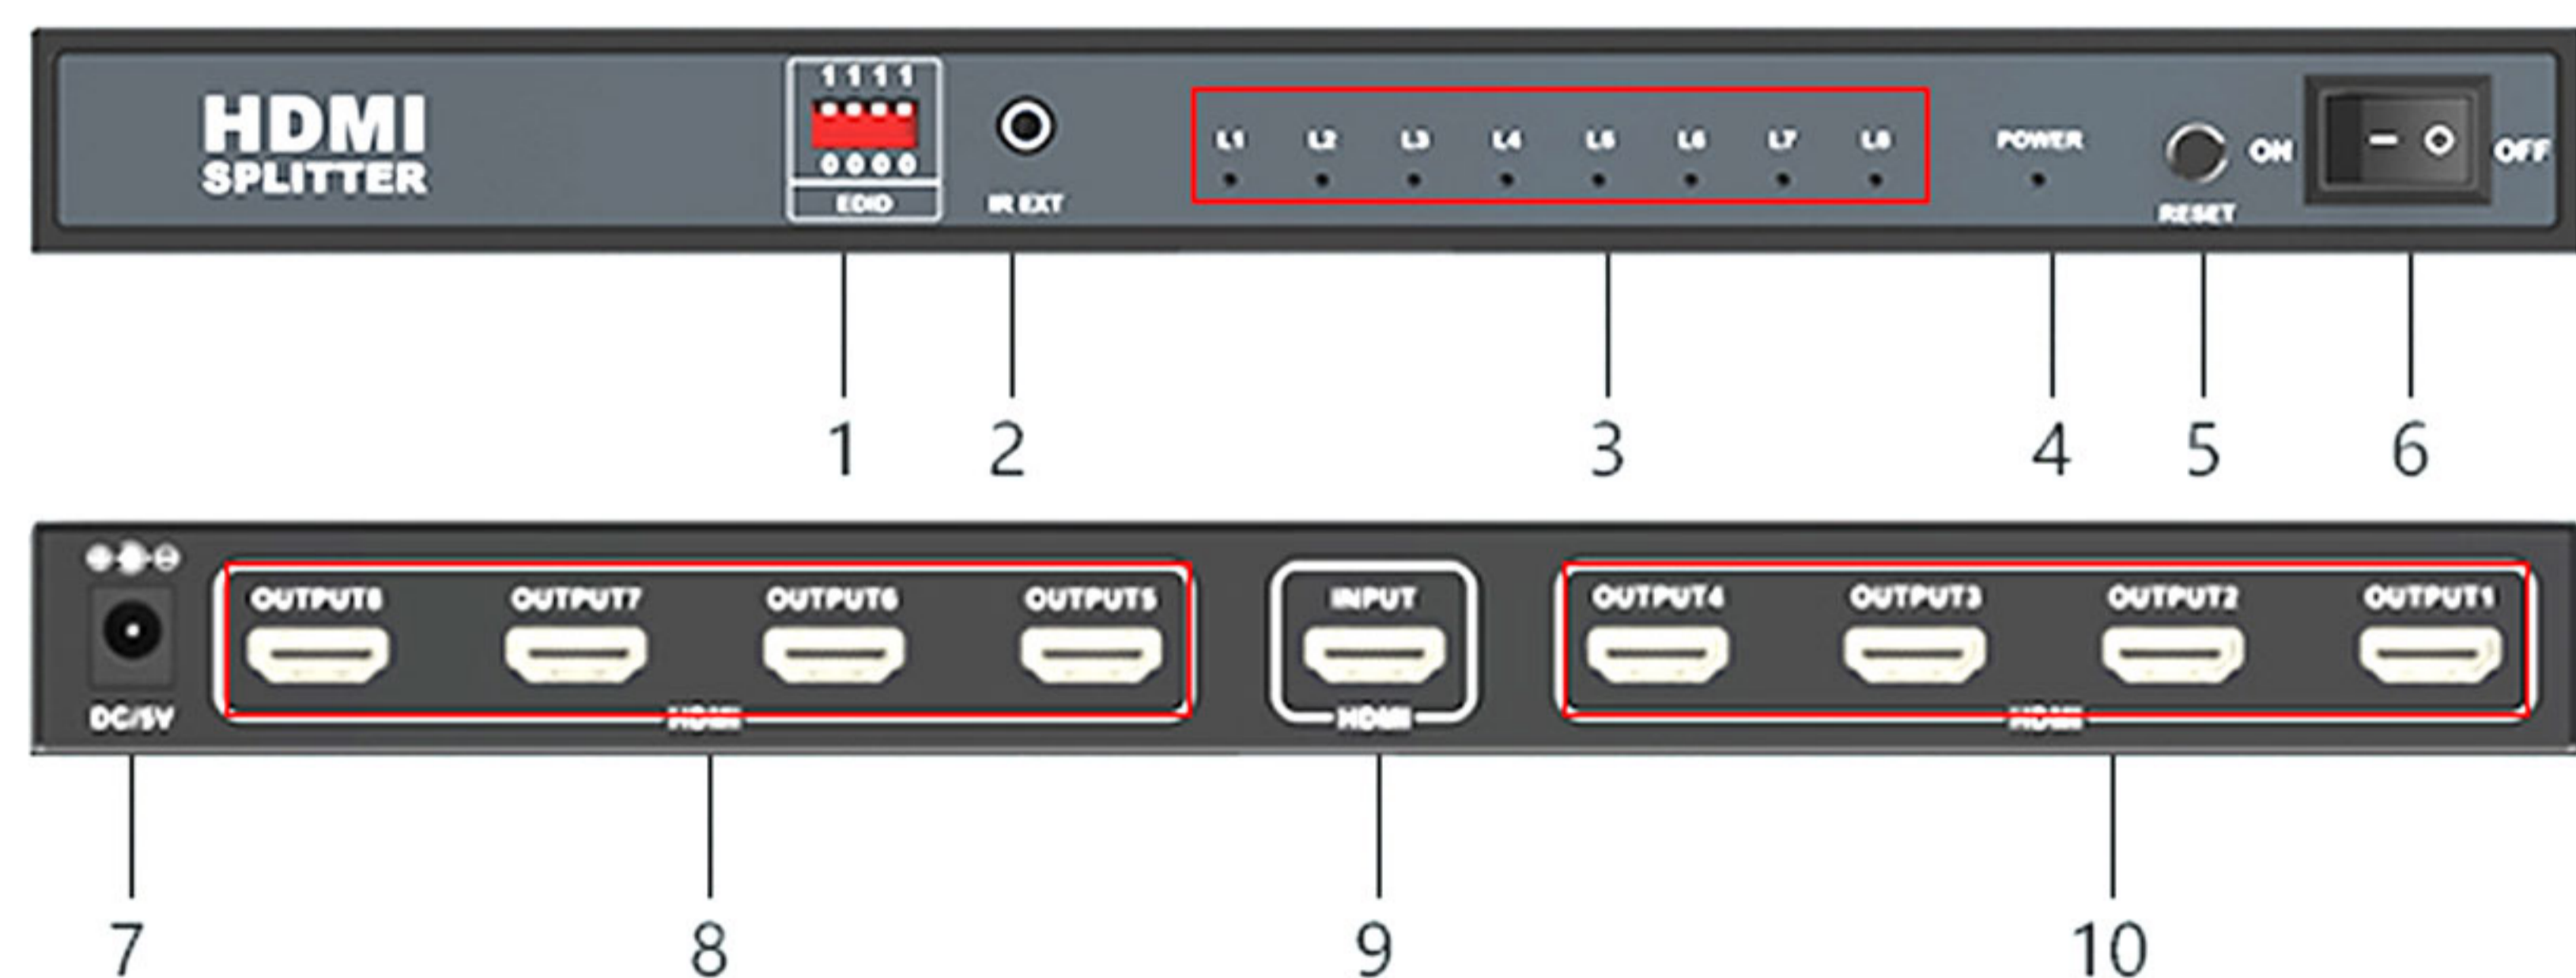

MODEL : **BF-136**

اسپلیتر 8 پورت HDMI

15 M

پشتیبانی
تا 50 متر کابل

همگام سازی
صدا و تصویر

دارای قابلیت
EDID

پشتیبانی
از قابلیت 3D

طول عمر بالا
بدلیل قدرت فوق العاده
کولینگ

مشکی	رنگ
آلیاژ آلومینیوم	جنس بدنه
4K X 2K	پشتیبانی از رزولوشن
آداپتور	منبع تغذیه
60 هرتز	رفرش ریت
کامپیوتر، مانیتور، پروژکتور، دوربین مداربسته و کنفرانسی و ...	سازگار با
12 ماه	گارانتی
با استفاده از اسپلیتر میتوان از یک ورودی HDMI تعداد 8 خروجی تصویر بر روی نمایشگر دریافت کرد	شرح

- | | |
|---------------------------------|------------------------------|
| 1..... تنظیمات EDID | 6..... کلید پاور |
| 2..... درگاه IR | 7..... درگاه ورودی پاور |
| 3..... چراغ نشانگر خروجی 1 تا 8 | 8..... درگاه خروجی HDMI 5,8 |
| 4..... کلید ریست | 9..... ورودی HDMI |
| 5..... نشانگر پاور | 10..... درگاه خروجی HDMI 1,4 |