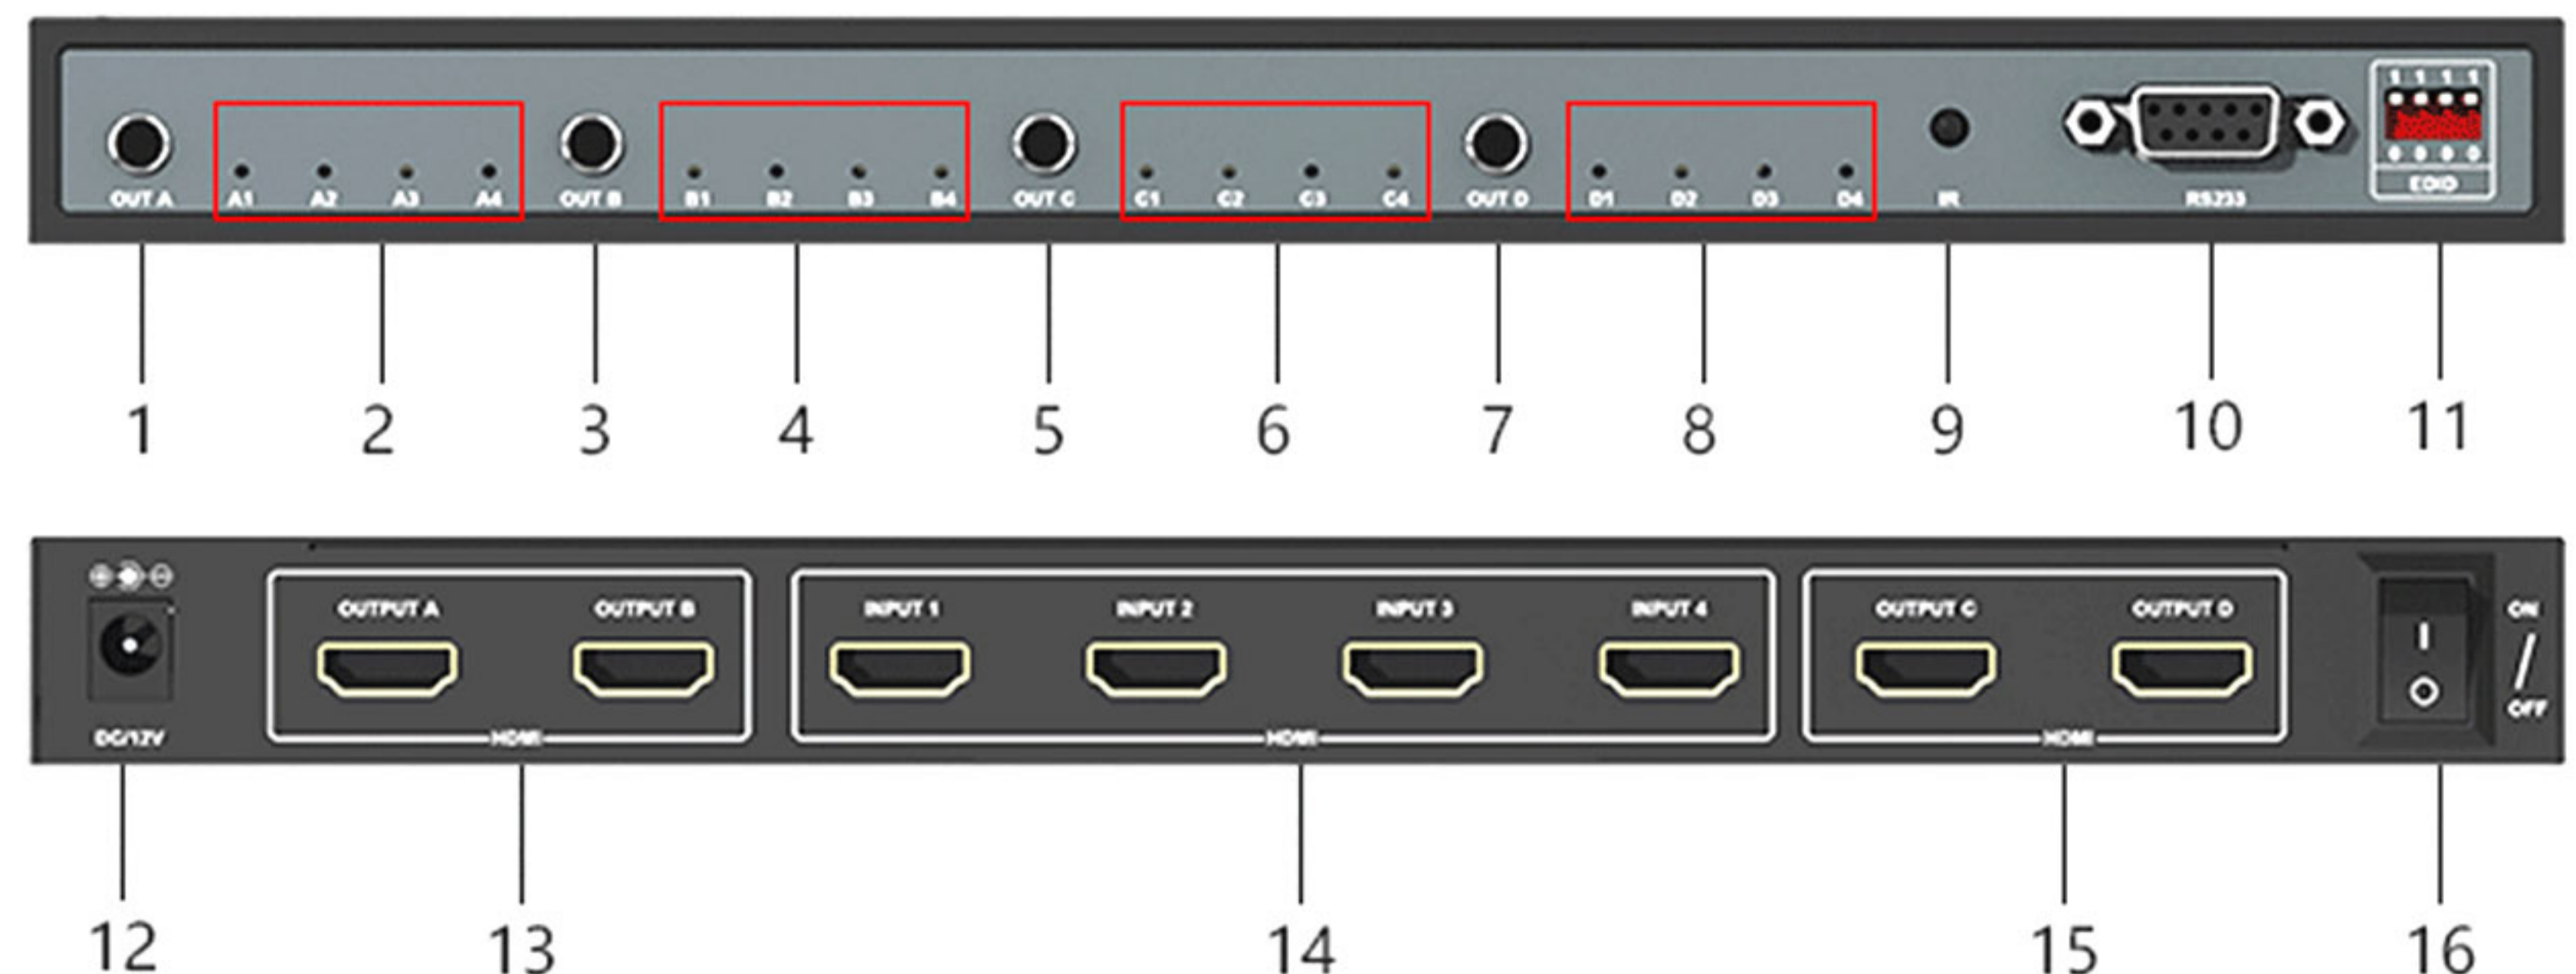

MODEL : **BF-207**

## سوئیچ ماتریکس تصویر 4x4

پشتیبانی  
از قابلیت 3D

طول عمر بالا  
بدلیل قدرت فوق العاده  
کولینگ

مشکی	رنگ
آلیاژ آلومینیوم	جنس بدنه
4K X 2K	پشتیبانی از رزولوشن
30 هرتز	رفرش ریت
کامپیوتر، مانیتور، پروژکتور و ...	سازگار با
12 ماه	گارانتی
18Gbps	سرعت انتقال داده
دارای 4 ورودی و 4 خروجی HDMI است توسط این ماتریکس تصاویر هر یک از 4 ورودی را بر روی هر یک از 4 مانیتوری که خواستید تماشا کنید.	شرح

- |                           |                           |                          |
|---------------------------|---------------------------|--------------------------|
| 1..... کلید سوئیچ خروجی A | 6..... چراغ وضعیت خروجی C | 11..... درگاه EDID       |
| 2..... چراغ وضعیت خروجی A | 7..... کلید سوئیچ خروجی D | 12..... درگاه پاور       |
| 3..... کلید سوئیچ خروجی B | 8..... چراغ وضعیت خروجی D | 13..... خروجی پورت A و B |
| 4..... چراغ وضعیت خروجی B | 9..... پورت IR            | 14..... ورودی های HDMI   |
| 5..... کلید سوئیچ خروجی C | 10..... درگاه RS232       | 15..... خروجی پورت C و D |
|                           |                           | 16..... کلید پاور        |